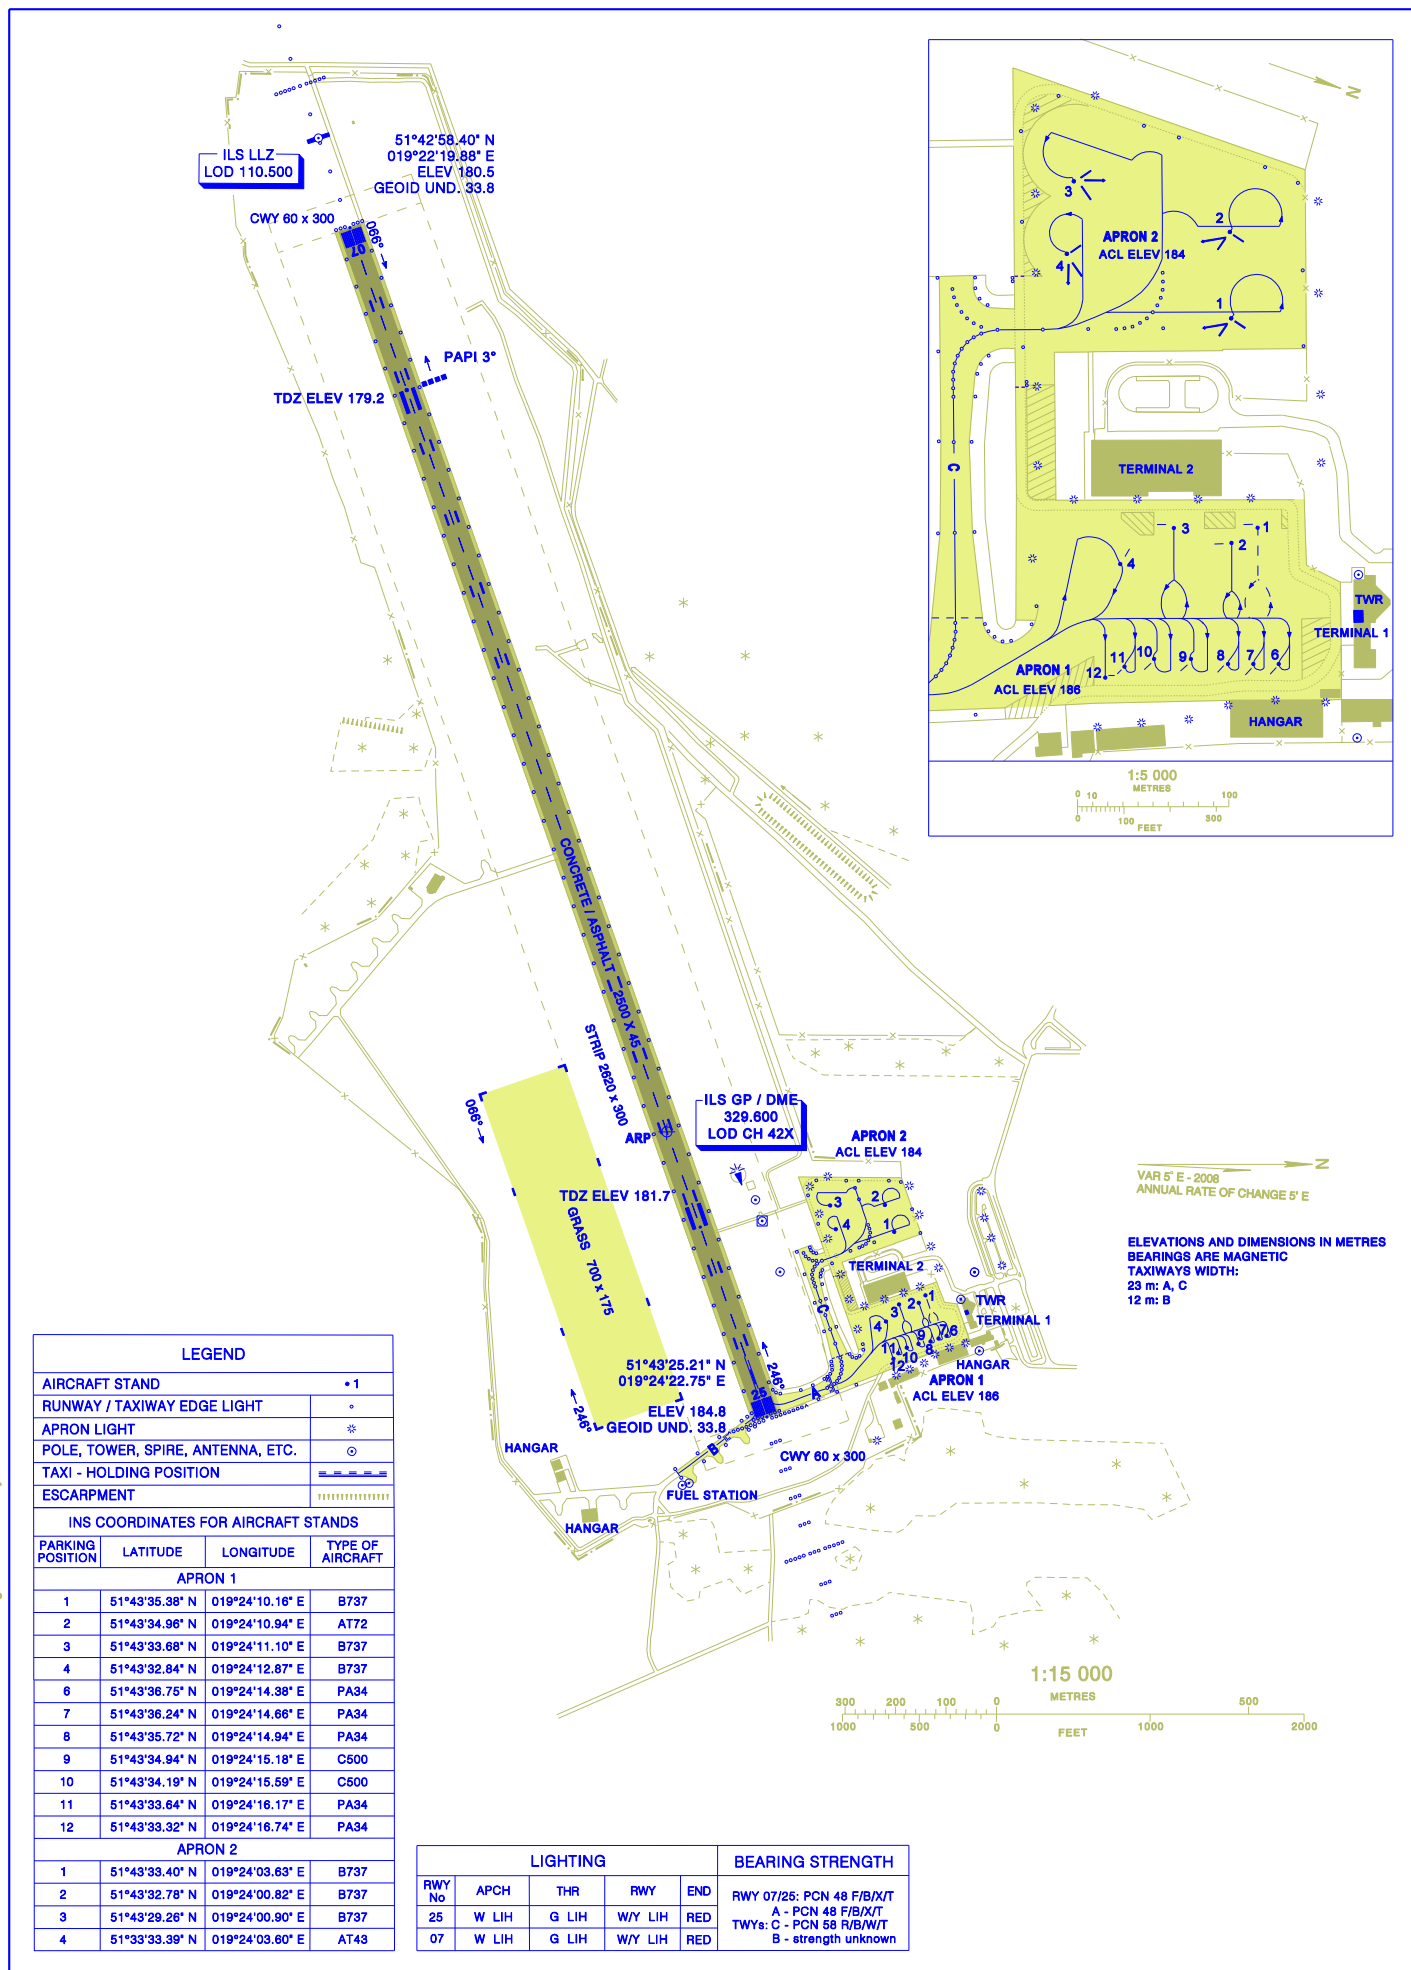

**AERODROME CHART - ICAO**

51°43'18.77" N  
019°23'53.28" E

ELEV 185 m  
GEOID UND 34 m

TWR 124.225

**ŁÓDŹ / Lublinek**

Druk: KONTUR - Włoszczowa Zam. 4383 nakł. 800 egz.. Date of survey 25.09.2008